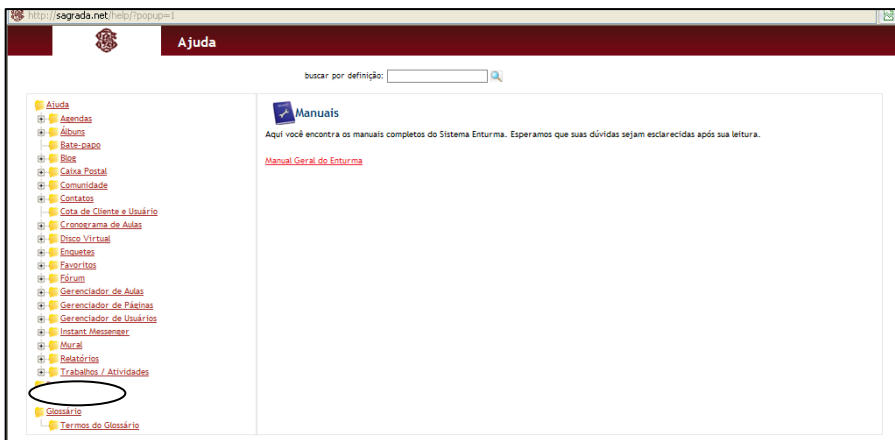

Caro usuário!

Caso surjam novas dúvidas, consulte no rodapé da página AJUDA – DOWNLOADS – MANUAIS, ou com as Professoras Adriana Souza e Shirlei (Laboratório de Informática).

SOCIEDADE DIVINA PROVIDÊNCIA  
COLÉGIO SAGRADA FAMÍLIA  
Rua 7 de setembro, 915 – Centro  
89.010-201 – Blumenau – SC  
47 3326 0232 [www.sagrada.net](http://www.sagrada.net)

### PROCEDIMENTOS PARA UTILIZAR AS FERRAMENTAS DO PORTAL DO SAGRADA:

1º: Acesse [www.sagrada.net](http://www.sagrada.net)

2º: Digite seu LOGIN e Senha

3º: Em **MEU ESPAÇO** : grupos de ferramentas, você conhecerá as ferramentas oferecidas pelo portal: