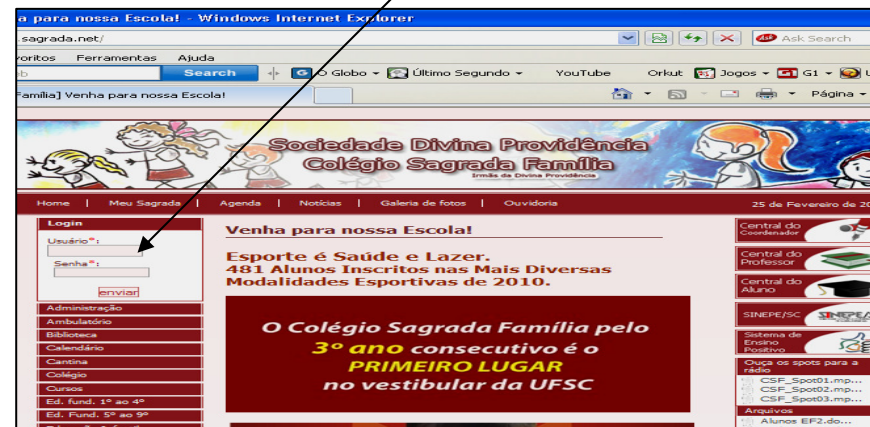

Caro usuário!

Caso surjam novas dúvidas, consulte no rodapé da página AJUDA – DOWNLOADS – MANUAIS, ou com as Professoras Adriana Souza e Shirlei (Laboratório de Informática).

SOCIEDADE DIVINA PROVIDÊNCIA  
COLÉGIO SAGRADA FAMÍLIA  
Rua 7 de setembro, 915 – Centro  
89.010-201 – Blumenau – SC  
47 3326 0232 [www.sagrada.net](http://www.sagrada.net)

### PROCEDIMENTOS PARA UTILIZAR AS FERRAMENTAS DO PORTAL DO SAGRADA:

1º: Acesse [www.sagrada.net](http://www.sagrada.net)

2º: Digite seu LOGIN e Senha

3º: Em **MEU ESPAÇO** : grupos de ferramentas, você conhecerá as ferramentas oferecidas pelo portal: