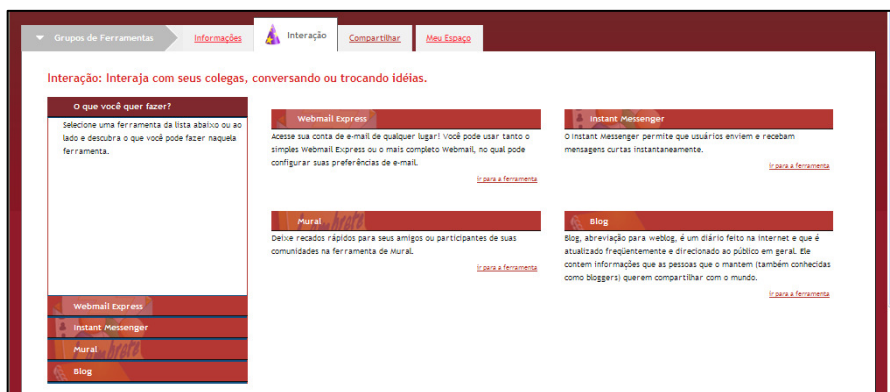

### PROCEDIMENTOS PARA UTILIZAR AS FERRAMENTAS DO PORTAL DO SAGRADA:

1º: Acesse [www.sagrada.net](http://www.sagrada.net)

2º: Digite seu LOGIN e Senha

3º: Em **MEU ESPAÇO** : grupos de ferramentas, você conhecerá as ferramentas oferecidas pelo portal:

**4º: INFORMAÇÕES:** Aqui você encontrará informações sobre:

- **PERFIL:** você pode ver ou editar suas informações pessoais e sua foto, ou mudar sua senha de acesso;
- **COMUNIDADES:** você pode ver, procurar ou criar comunidades para interagir com outras pessoas de sua Instituição;
- **SISTEMA ACADÊMICO:** consulte suas Informações via **CENTRAL DO ALUNO**;
- **AGENDA VIRTUAL:** a agenda ajuda você a organizar seu tempo, eventos e compromissos;
- **RELATÓRIOS DE ACESSO:** gera relatórios sobre o acesso a suas ferramentas e suas comunidades.

**5º: INTERAÇÃO:** Aqui você encontrará informações sobre:

- **WEB MAIL EXPRESS:** acesse sua conta de e-mail de qualquer lugar;
- **INSTANT MESSENGER:** o Instant Messenger permite que usuários enviem e recebam mensagens instantaneamente;
- **MURAL:** deixe recados rápidos para seus amigos ou participantes de suas comunidades na ferramenta de Mural;
- **BLOG:** é um diário feito na internet e que é atualizado frequentemente e direcionado ao público em geral.